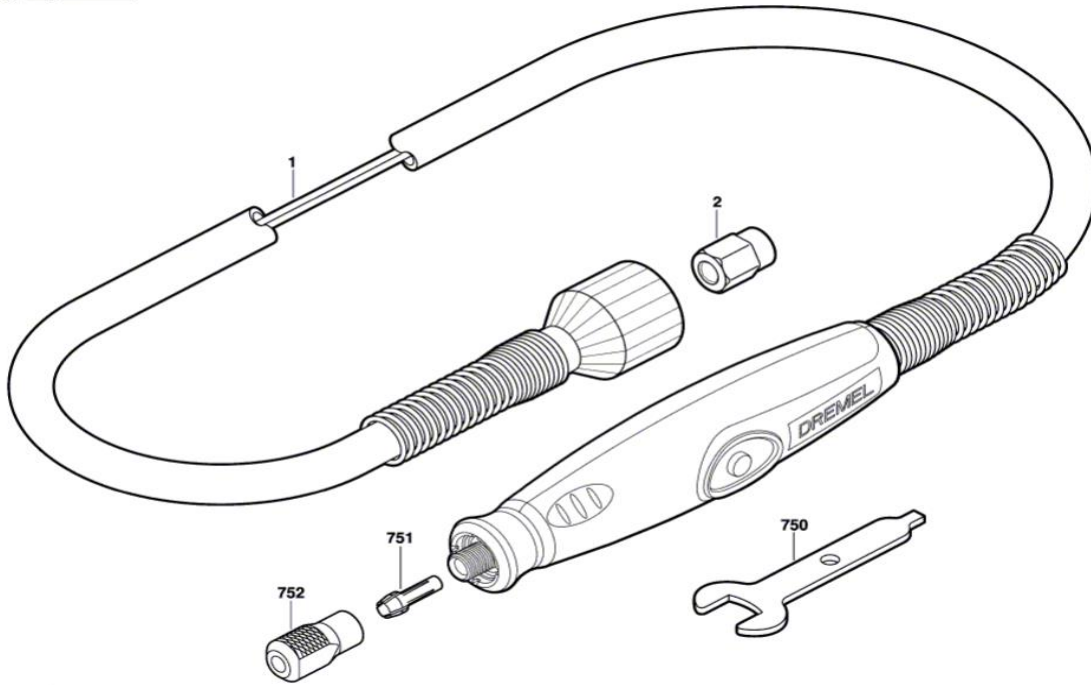

10-21 **MS7500-1**

ITEM NO.	PART NO.	DESCRIPTION	ITEM NO.	PART NO.	DESCRIPTION
752	2 610 014 582	Nut			
1	2 610 914 543	Flexible Cable			
2	2 610 916 116	Drive Part			
750	2 610 930 692	Chuck Wrench			
751	2 615 000 481	Contour Sleeve 3/32"			
751	2 615 000 482	Contour Sleeve 1/16"			
751	2 615 000 483	Contour Sleeve 1/32"			
751	2 615 110 480	Contour Sleeve 1/8"			